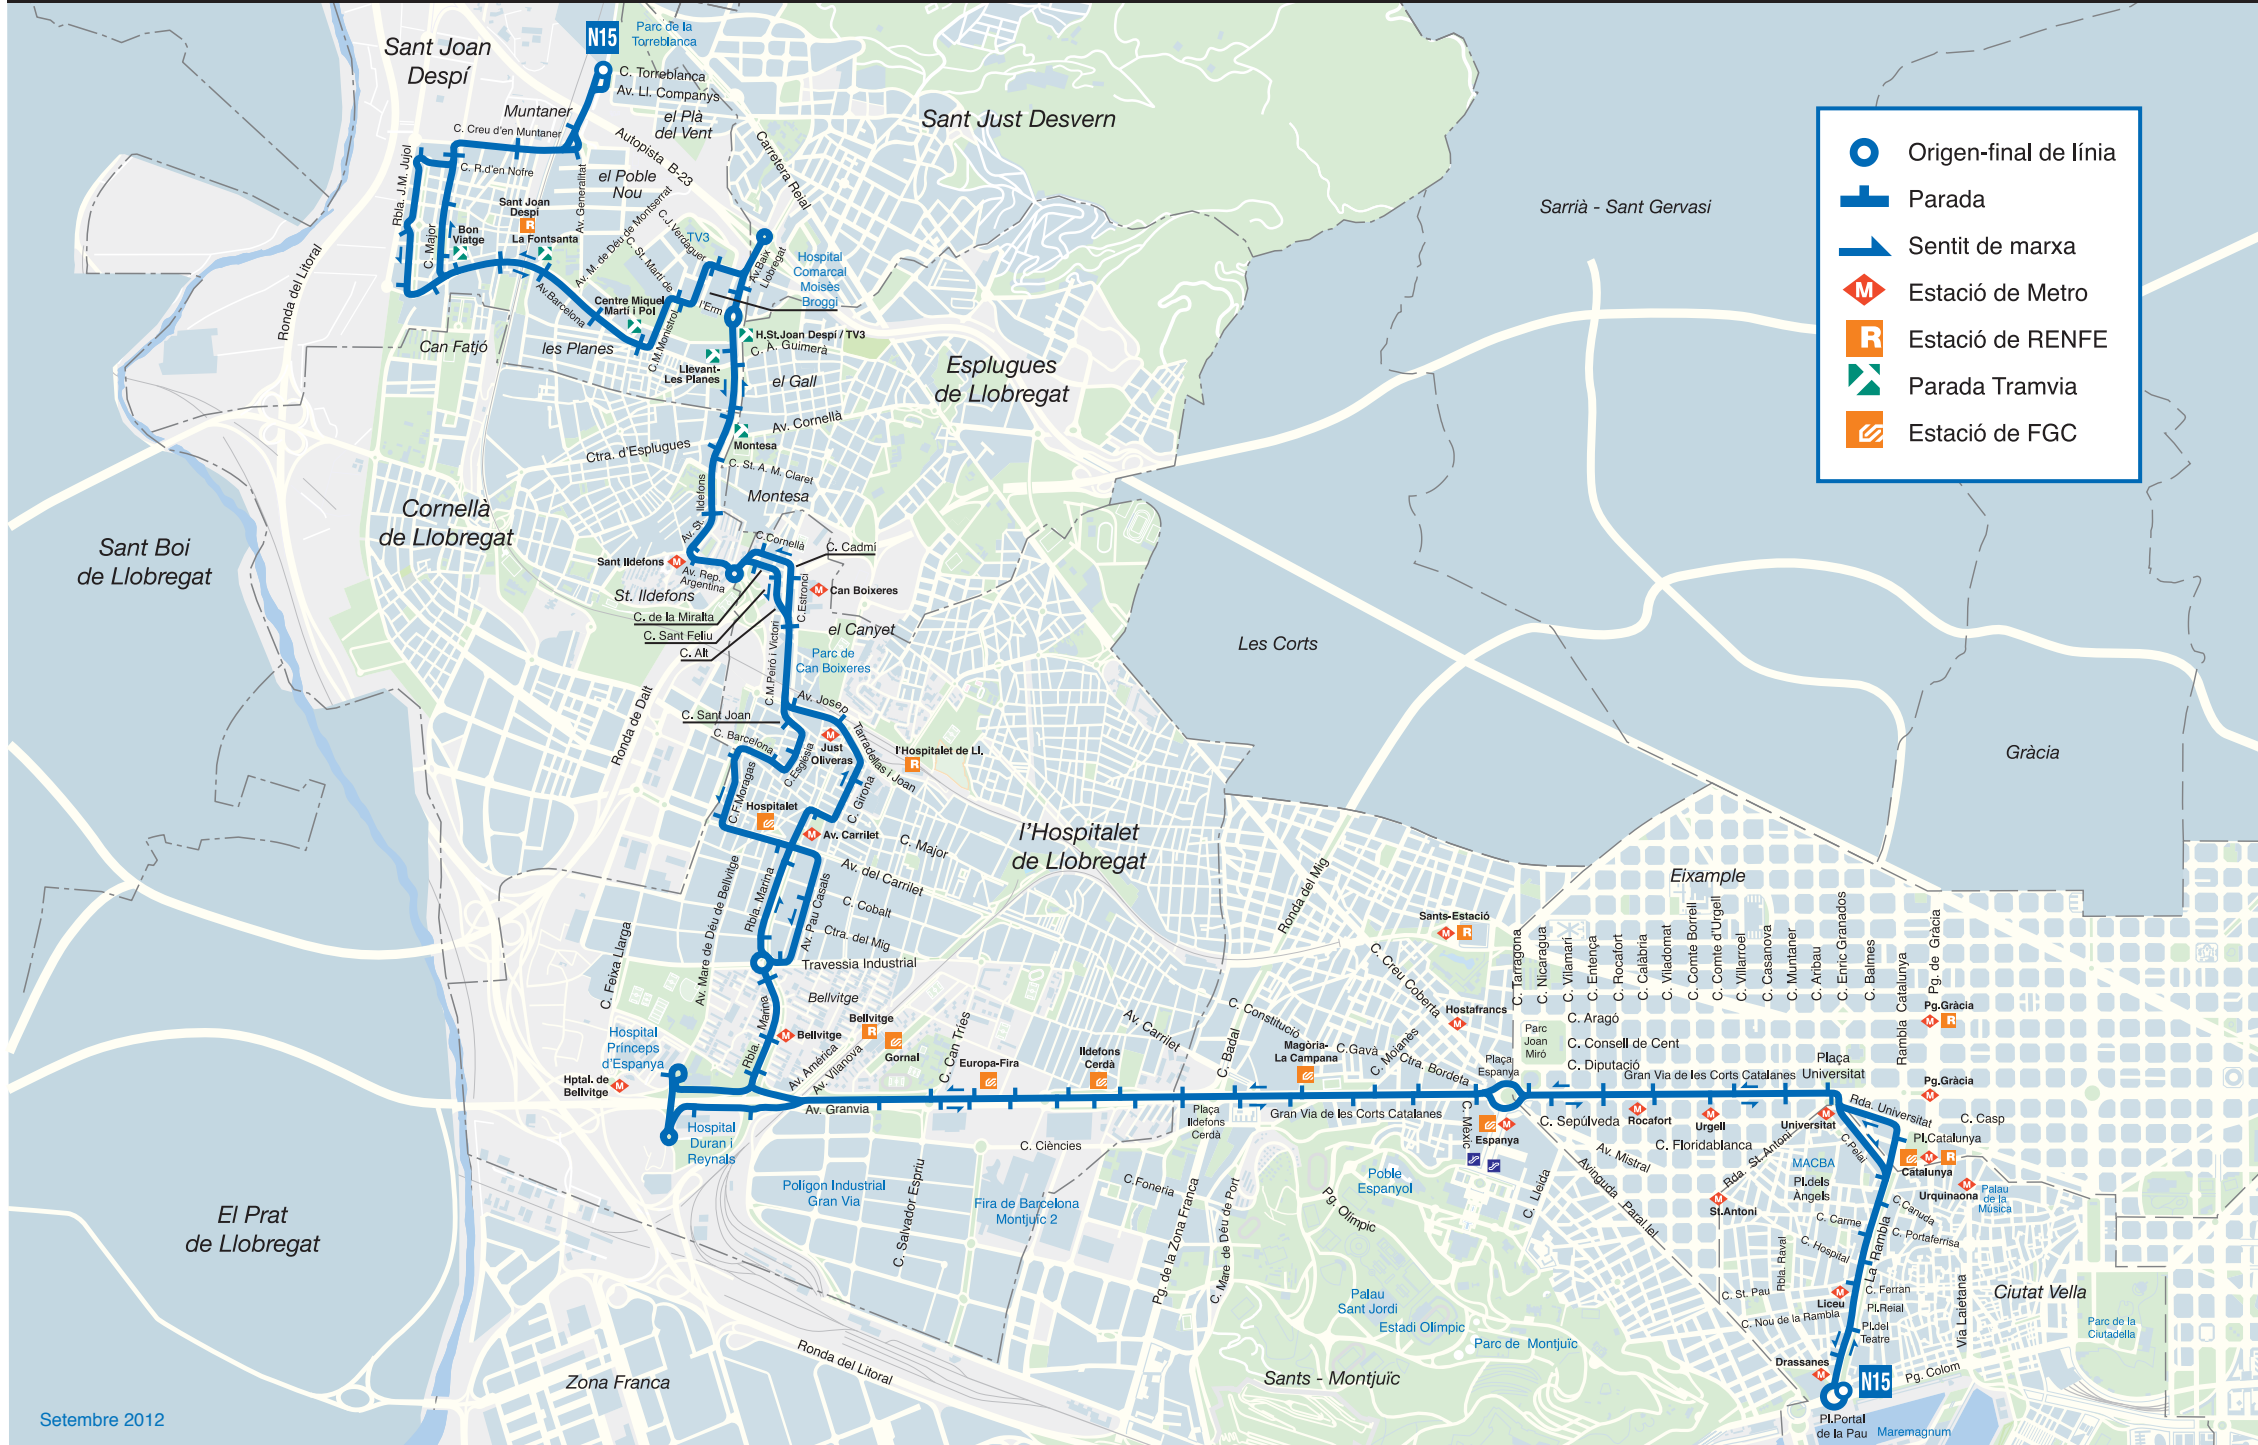

N15 SANT JOAN DESPÍ Torreblanca BARCELONA Portal de la Pau

- Origen-final de línia
- Parada
- Sentit de marxa
- Estació de Metro
- Estació de RENFE
- Parada Tramvia
- Estació de FGC